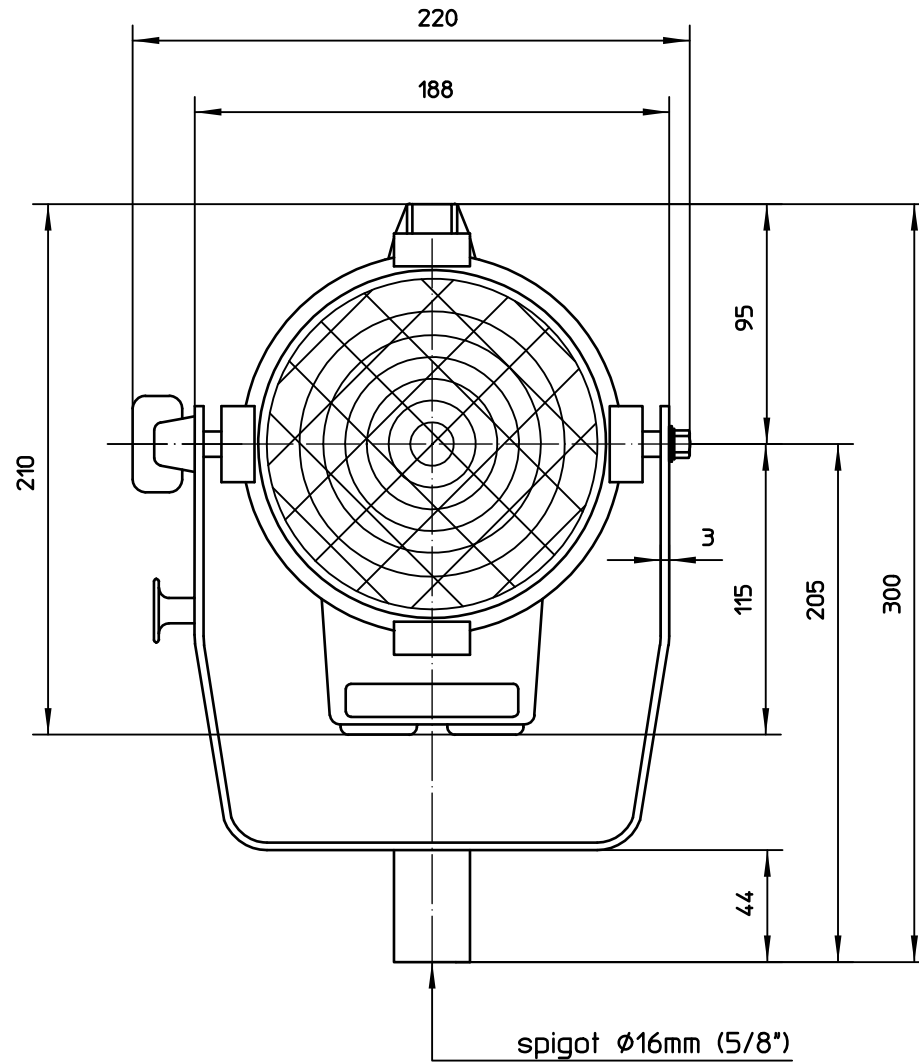

Schutzvermerk nach DIN34 beachten

Scheinwerfertyp type of lamphead	ARRI 650	Linsen lenses	$\text{Ø} 112 \text{ mm}$ $\text{Ø} 4.4 \text{ ''}$	Packmass packed size	260x220x300 mm 10.24x8.66x11.81 ''	Gewicht net weight	2,3 kg 5,1 lbs	 Arnold & Richter Cine Technik Pulvermuehle D-83071 Stephanskirchen
Leuchtmittel lamp	230V:FRL(CP/89,CP/23) 120V:FRK(CP/89)	Zubehoer accessories	$\text{Ø} 168 \text{ mm}$ $\text{Ø} 6.6 \text{ ''}$	Packvolumen packed volume	17.16 l 0.606 ft3	Dateiname file name	ar650+_mb_02	
Lampensockel lamp base	GY9.5	Fluegeltor barndoor	$\text{Ø} 168 \text{ mm}$ $\text{Ø} 6.6 \text{ ''}$	Packgewicht packed weight	3.6 kg 7.94 lbs	Version / Stand version / as at...	1.1/24.07.06	