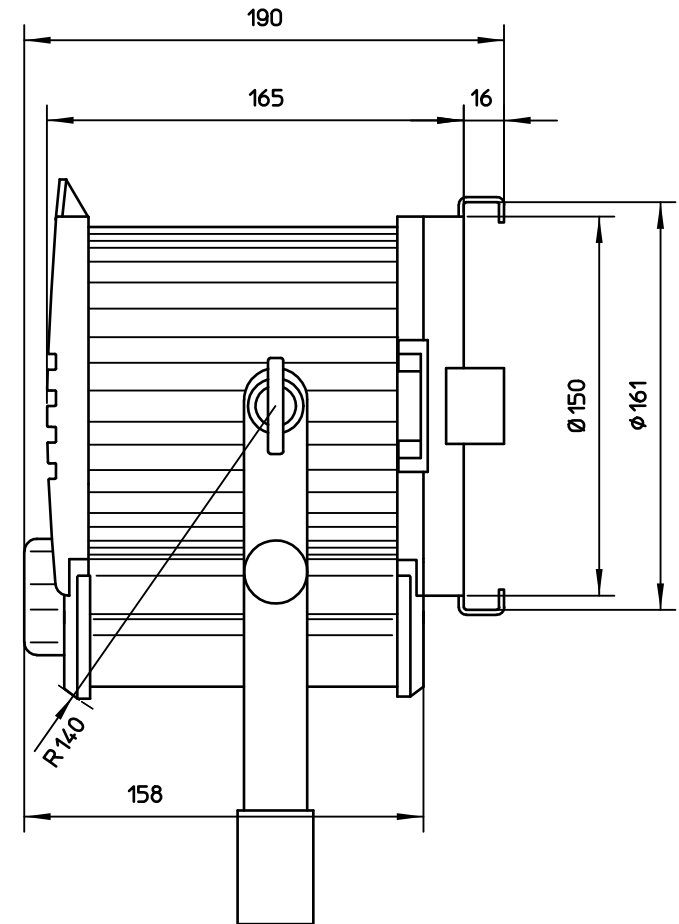

Schutzvermerk nach DIN34 beachten

Scheinwerfertyp type of lamphead	ARRI 650	Linsen lenses	$\text{Ø} 112 \text{ mm}$ $\text{Ø} 4.4 \text{ ''}$	Packmass packed size	260x220x300 mm 10.24x8.66x11.81 ''	Gewicht net weight	2,3 kg 5,1 lbs	 Arnold & Richter Cine Technik Pulvermuehle D-83071 Stephanskirchen
Leuchtmittel lamp	230V:FRL(CP/89,CP/23) 120V:FRK(CP/89)	Zubehoer accessories	$\text{Ø} 168 \text{ mm}$ $\text{Ø} 6.6 \text{ ''}$	Packvolumen packed volume	17.16 l 0.606 ft3	Dateiname file name	ar650+_mb_02	
Lampensockel lamp base	GY9.5	Fluegeltor barndoor	$\text{Ø} 168 \text{ mm}$ $\text{Ø} 6.6 \text{ ''}$	Packgewicht packed weight	3.6 kg 7.94 lbs	Version / Stand version / as at...	1.1/24.07.06	