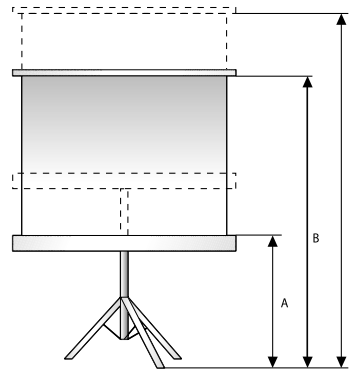

PICTURE KING

Zeer stabiel en stevig statief.

- Topkwaliteit projectiescherm op statief, gerenommeerd om zijn stabiliteit en duurzaamheid tijdens intensief, mobiel gebruik.
- Het zeer stabiele statief van de Picture King bestaat uit vierkante buizen en heeft een eenvoudige voetbediende poot-ontgrendeling.
- Speciale transportvergrendeling voorkomt beschadiging van het projectiedoek.
- Stevige handgreep met geïntegreerde rem voor een optimale hoogte-instelling en draagbaarheid.
- Geïntegreerde OHP-beugel voor keystone-correctie met een lengte van 40 cm.
- Leverbaar in 'carpeted' versie. De Carpeted Picture King is bekleed met zwart tapijt voor verhuur situaties.

ACCESSOIRES

- Beschermhoes beschermt statiefscherm tegen stof en voorkomt beschadiging tijdens transport.
 10830043 schermbreedte 152 cm
 10830045 schermbreedte 178 cm
 10830046 schermbreedte 213 cm
 10830047 schermbreedte 244 cm

NIEUW

Carpeted Picture King

PICTURE KING

Beeld-verhouding	Scherm-formaat hxb cm	Zichtmaat hxb cm	Nominaal diagonaal		Transport lengte in cm	Netto gewicht in kg	Picture King		Carpeted Picture King		(A) Onderkant zichtvlak in cm	(B) Min. hoogte in cm	(C) Max. hoogte in cm
			cm	inches			Matwit D art.nr	High Power art. nr	Matwit D art.nr	High Power art. nr			
4:3	115x152	109x146	183	72	167	13	10430032	10430020	10430066	10430072	51	174	254
4:3	135x178	127x170	213	84	192	15	10430033	10430023	10430067	10430073	51	185	300
4:3	162x213	152x203	254	100	239	17	10430035	10430026	10430068	10430074	51	217	325
4:3	185x244	175x234	305	120	267	19	10430037	10430029	10430069	10430075	51	239	325
1:1	152x152	146x146			167	14	10430002	10430021	10430070	10430076	51	217	282
1:1	178x178	172x172			192	16	10430005	10430022	10430006	10430077	51	243	325
1:1	213x213	207x207			239	18	10430011	10430064	10430071	10430078	51	278	325
1:1	244x244	238x238			267	20	10430015	10430065	10430016	10430079	51	307	325