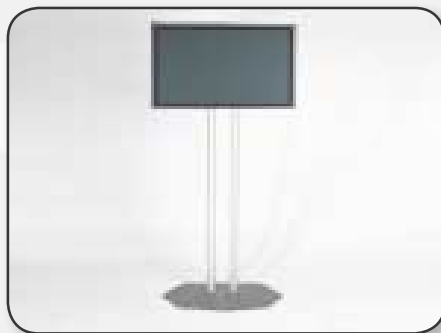

LCD & PLASMASCHERMEN

LCD

Dell 19" SE198WFP	<input type="checkbox"/> 20
Neovo 15" SX15A	<input type="checkbox"/> 40
Dell 27" 2709W	<input type="checkbox"/> 85
Panasonic 32" TX-32LX70	<input type="checkbox"/> 75
NEC 40" Multeos M40	<input type="checkbox"/> 135