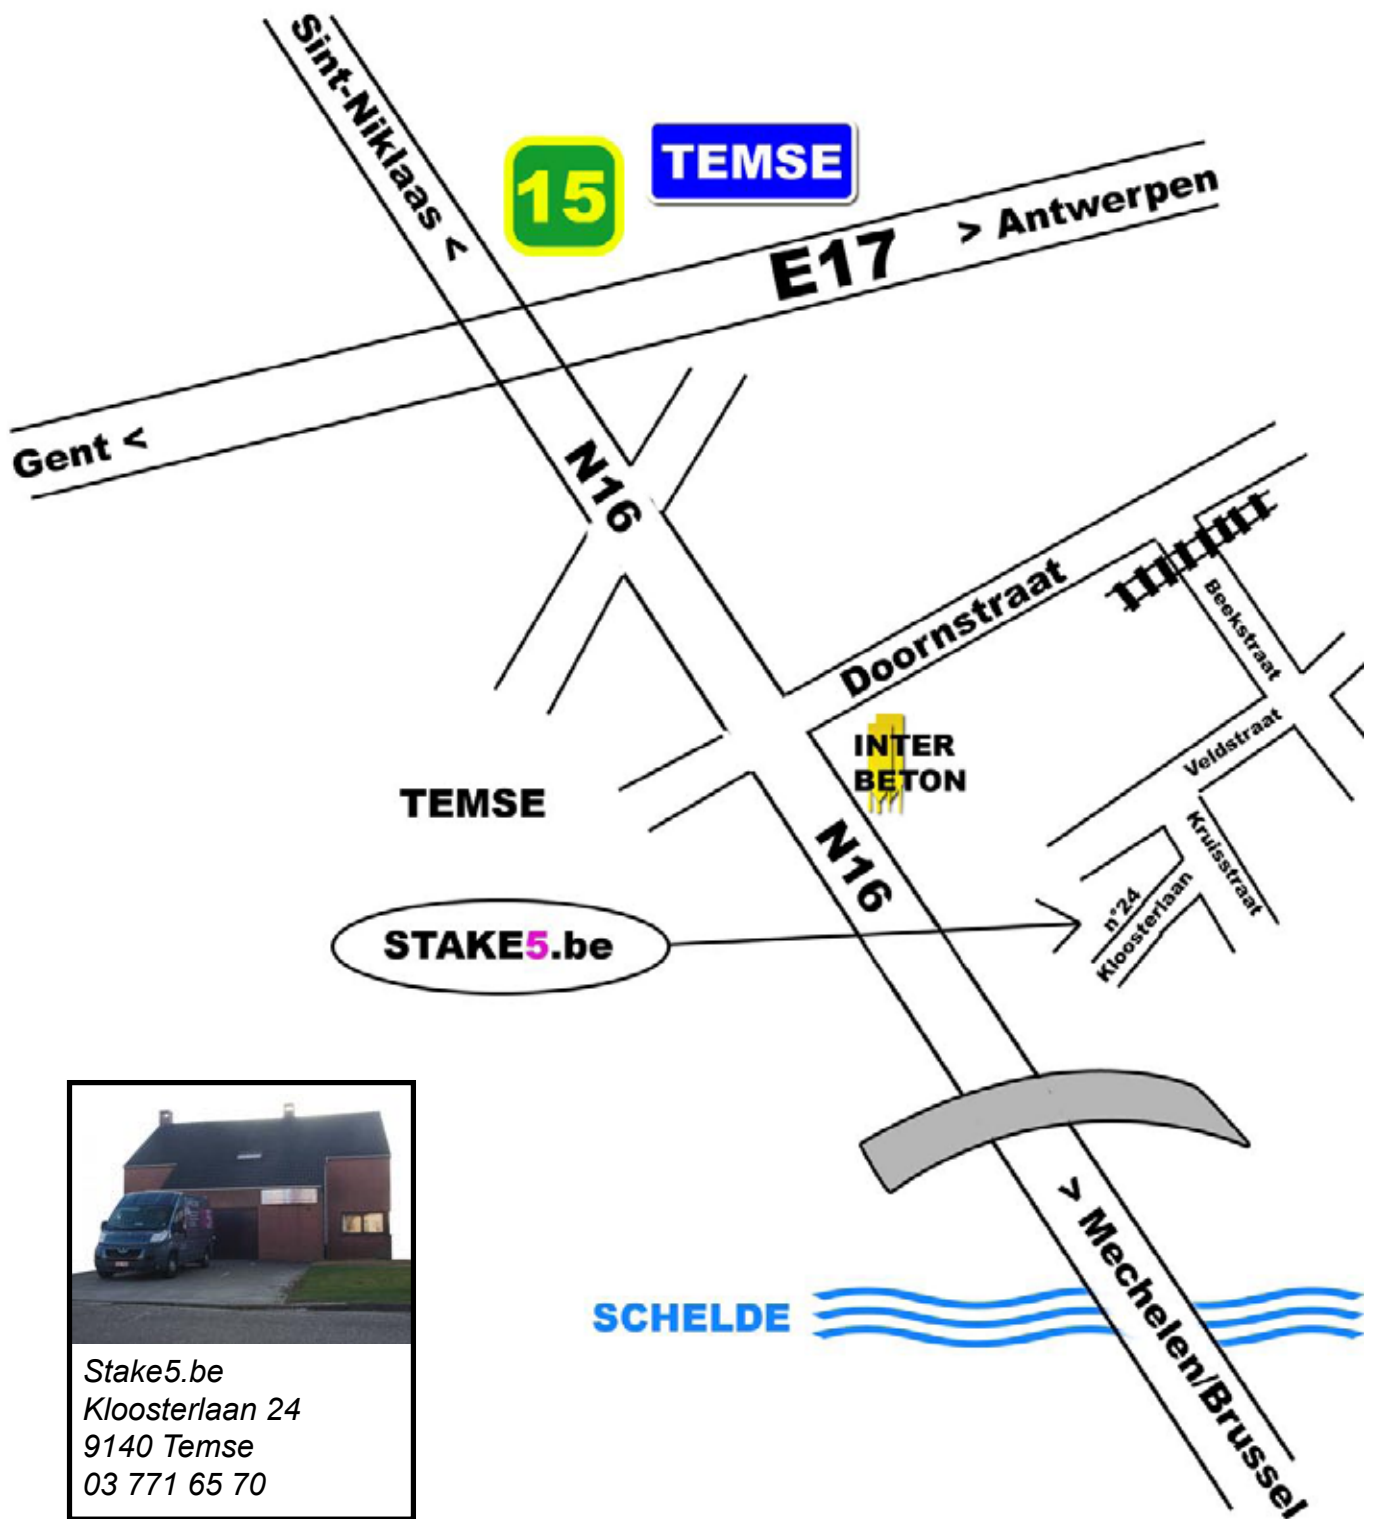

Komend uit de richting van Antwerpen (E17)

Neem op de E17 afrit 14-15 richting Sint-Niklaas/Temse

Neem afrit 15 richting Temse

Sla aan de tweede lichten links af

Neem de eerste straat rechts

Neem de eerste straat rechts

Neem de eerste straat links

Neem de eerste straat rechts

Komend uit de richting van Gent (E17)

Neem op de E17 afrit 14-15 richting Sint-Niklaas/Temse

Neem afrit 15 richting Temse

Sla aan de tweede lichten links af

Neem de eerste straat rechts

Neem de eerste straat rechts

Neem de eerste straat links

Neem de eerste straat rechts

Komend uit de richting van Brussel/Mechelen (A12)

Neem op de A12 in Breendonk de afslag naar de NI6 richting Sint-Niklaas

Nadat je de brug van Temse hebt overgereden, sla je aan de eerste lichten rechts af

Neem de eerste straat rechts

Neem de eerste straat rechts

Neem de eerste straat links

Neem de eerste straat rechts

Stake5.be
Kloosterlaan 24
9140 Temse
03 771 65 70